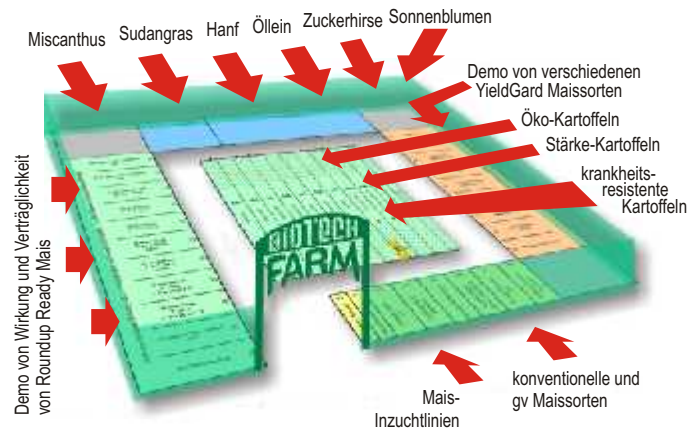

**Der Schaugarten ist vom  
18. Juni bis 18. September 2008  
mittwochs und donnerstags  
von 10:00 - 18:00 geöffnet.**

Ein Besuch des Schaugartens ist nur nach An-  
meldung und im Rahmen einer Führung möglich:  
**per e-mail: [anmeldung@biotechfarm.de](mailto:anmeldung@biotechfarm.de)**  
**telefonisch: +49 39404 66-370**  
(07.00 - 16:00 Uhr, montags - freitags)

**Moderne Pflanzenzüchtung  
in der Börde**

# „Schaugarten Üplingen“ - moderne Pflanzenzüchtung in der Magdeburger Börde

Zur Darstellung von Produkten der modernen Pflanzenzüchtung hat die BioTech Farm in Üplingen einen Schaugarten ins Leben gerufen.

Dieser Schaugarten richtet sich an eine interessierte Öffentlichkeit. Hier können sich Landwirte über für ihren Betrieb relevante Trends in der modernen Pflanzenzüchtung umfassend informieren und beraten lassen.